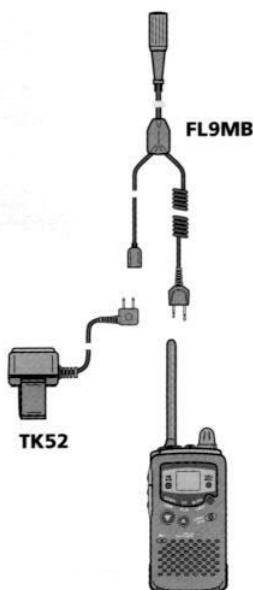

NB: Prisene her er oppgitt uten mva !!!!!!!!!!!

**Radiosamband mellom instruktør og elever.
Disse oppsettene er primært beregnet for to-veis
kommunikasjon mellom instruktør og elever.**

Eksempel A

Priseksempel på radio-utstyr for instruktør:

1 stk innbyggingssett ØRP63 MT63R-01 for mc hjelm Peltor a kr 980

FL9MB

Kabelsett FL9 avhengig av type radio
KAP9M for Icom std plugg

a kr 850

Taleknapp på styret TK 52
TAP52

a kr 410

Eventuelt Y kabel FL9MG med PTT for Icom a **kr 950**
(istedenfor FL9 og TK52)

Sum innbyggingssett for instruktør (sambandsradio ikke inkl)

a kr 2240

Radio se priser for PMR sambandsradioer.
Vi anbefaler den rimelige radioen Alan G7.

Sambandsradio Alan G7 med lader og ladbart batteri, monopack
(Radio i duopack, dvs 2 stk radioer kr 990)