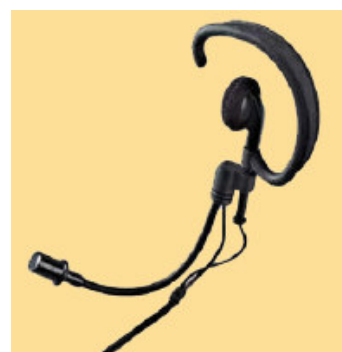

Priseksempel på radio-utstyr for elev på egen sykkel:

Eksempel C "Light" versjon med taleknapp på styret.

**Radiosamband mellom instruktør og elever.
Dette oppsettet er primært beregnet for to-veis
kommunikasjon mellom instruktør og elever.**

Flyttbar "light" versjon

1 stk Innbyggingssett for mc med ørehøytaler med fleksibel smal ørebøyle, ØRZ20.

Med kombinert ørehøytaler og bom-mikrofon foran munnen.

Kan benyttes for hel eller halv-hjelm.

Festes på øret før hjelmen tas på.

Taleknappen festes på styret med borrelås.

**Sum ørehøytaler ØRZ20 (uten sambandsradio)
a kr 570**

Som sambandsradio se priser for PMR sambandsradioer.
Vi anbefaler Alan G7.

2 stk sambandsradiopakke Alan G7 med lader og ladbart batteri **kr 990**

Sum komplett 2 stk ørehøytaler med 2 stk radio Alan G7 kr 2.130 eks mva

Dersom man ikke behøver taleknapp på styret, kan vi tilby en gunstig løsning med taleknapp som festes på jakkeslag eller skulder: