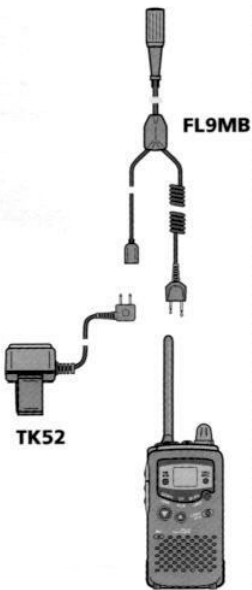

Y kabel FL9MG med PTT sendertasting for Icom etc KAP29

a kr 950

Sum elev (uten sambandsradio)

a kr 2.250

Sambandsradio se priser for PMR sambandsradioer.

Vi anbefaler Alan G7.

1 stk sambandsradiopakke Alan G7 med lader og ladbart batteri **kr 600.**
(Radio i duopack, dvs 2 stk radioer kr 990)

Sum 1 stk innstikksett elev med radio Alan G7 a kr 2850 eks mva

Sum 2 stk innstikksett elev med 2 stk radio Alan G7 a kr 5490 eks mva

Alle priser eks mva og miljøavgift fob Drammen.