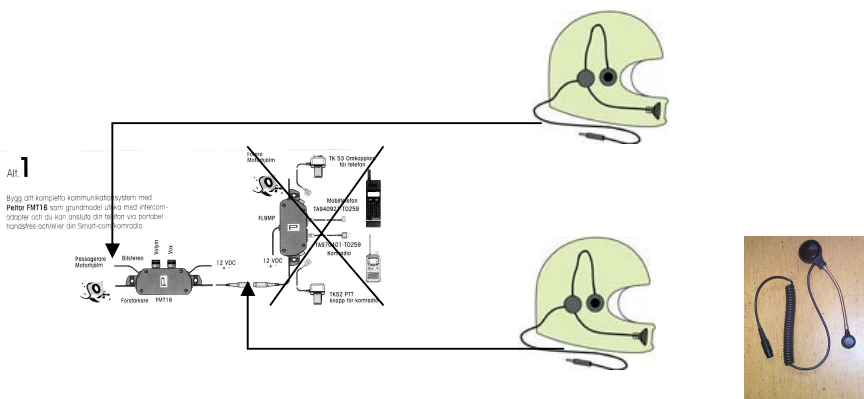

Eksempel D

Peltor intercom for mc opplæring

MC duplex intercom mellom instruktør og elev på samme sykkel.

Enkel intercom løsning hvor man benytter Peltor FMT16 12v drift eller FMT100-03 med innebygd 9 v batteri som intercomsentral.

Som sambandsentral:

1 stk intercom, duplex, forsterker FMT 16 med 12v drift fra sykkelen a kr 1950

.....eller.....

1 stk intercom, duplex, forsterker FMT 100-03 med innebygd 9v batteri drift a kr 1700

For instruktør:

1 stk solid innbyggingssett for hel eller halvhjelm, MT63R-01= helhj.sett a kr 980

For elev:

1 stk solid innstikksett for enkel inn og utmontering i elevhjelm a kr 1300

Komplett sett instruktør-elev med intercom FMT100-03 , sum eks mva kr 3.980 .

Se også prislister for ”Innbyggingssett for radiosamband for moped og mc-førere ” som har flere alternativ også i opplæringsammenheng.

Juni 10

Spesialforretningen for radiosamband:

TeleCom System as, Neumanns gate 5, 3044 Drammen

Tlf 32 89 73 20 post@telecomsystem.no www.telecomsystem.no